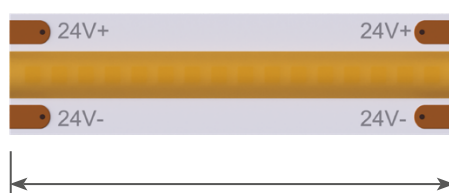

СВЕТОДИОДНАЯ ЛЕНТА

COB-X544-8-12mm 24V 11.5 W/m

11.5 Вт/м

24 В

IP20

CRI>90

Мин. отрезок 29.41 мм,
LED CSP

СЕРИЯ COB-X544-8-12MM 24V 11.5 W/M

Артикул	Цвет свечения	Световой поток	Световая эффективность	CRI	IP	Ширина	Длина
031902	WHITE Белый 6000 К	1200 лм/м	106 лм/Вт	>90	IP20	8 мм	5 м
031901	DAY Дневной 4000 К	1100 лм/м	97 лм/Вт	>90	IP20	8 мм	5 м
044580	WARM Теплый 3500 К	1070 лм/м	95 лм/Вт	>90	IP20	8 мм	5 м
031900	WARM Теплый 3000 К	990 лм/м	88 лм/Вт	>90	IP20	8 мм	5 м
031899	WARM Теплый 2700 К	970 лм/м	86 лм/Вт	>90	IP20	8 мм	5 м
056915	WARM Теплый 2400 К	850 лм/м	83 лм/Вт	>90	IP20	8 мм	5 м
032176	RED Красный 625 nm	64 лм/м	7 лм/Вт		IP20	8 мм	5 м
032175	BLUE Синий 470 nm	115 лм/м	12 лм/Вт		IP20	8 мм	5 м
032174	GREEN Зеленый 525 nm	1100 лм/м	105 лм/Вт		IP20	8 мм	5 м
031906	WHITE Белый 6000 К	980 лм/м	102 лм/Вт	>90	IP65	8 мм	5 м
031905	DAY Дневной 4000 К	960 лм/м	100 лм/Вт	>90	IP65	8 мм	5 м
031904	WARM Теплый 3000 К	880 лм/м	92 лм/Вт	>90	IP65	8 мм	5 м
031903	WARM Теплый 2700 К	820 лм/м	85 лм/Вт	>90	IP65	8 мм	5 м
032177	DAY Дневной 5000 К	750 лм/м	78 лм/Вт	>90	IP65	12 мм	5 м
031915	WARM Теплый 3000 К	680 лм/м	71 лм/Вт	>90	IP65	12 мм	5 м
032178	WARM Теплый 3000 К	680 лм/м	71 лм/Вт	>90	IP65	12 мм	5 м
032179	WARM Теплый 2400 К	600 лм/м	63 лм/Вт	>90	IP65	12 мм	5 м
031907	WHITE Белый 6000 К	1000 лм/м	104 лм/Вт	>90	IP67	10 мм	5 м
031908	DAY Дневной 4000 К	980 лм/м	102 лм/Вт	>90	IP67	10 мм	5 м
031909	WARM Теплый 3000 К	900 лм/м	94 лм/Вт	>90	IP67	10 мм	5 м
031910	WARM Теплый 2700 К	820 лм/м	85 лм/Вт	>90	IP67	10 мм	5 м
032182	BLUE Синий 470 nm	185 лм/м	19 лм/Вт		IP67	10 мм	5 м