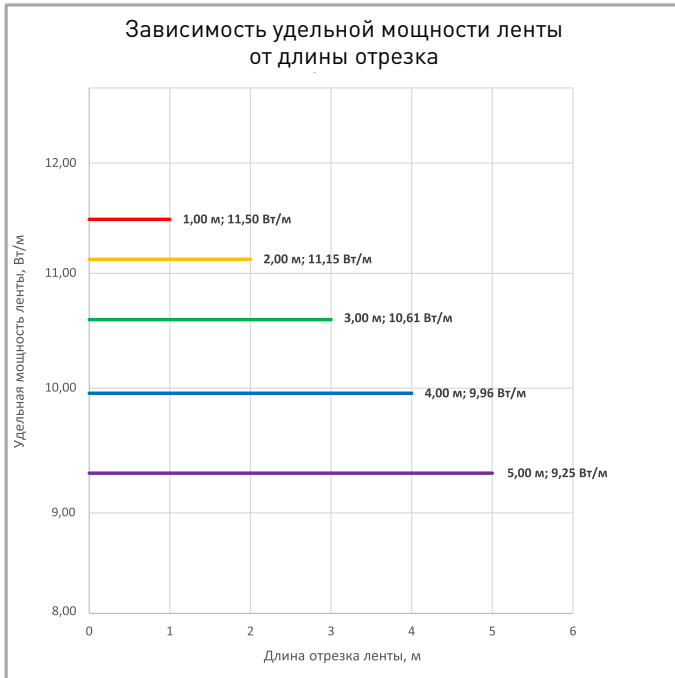

СВЕТОТЕХНИЧЕСКИЕ

Цвет свечения	WHITE <input type="checkbox"/> Белый 6000 К
Индекс цветопередачи, CRI	>90
Угол излучения	170°
Световой поток	1200 лм/м
Световая эффективность	106 лм/Вт

ЭЛЕКТРИЧЕСКИЕ

Напряжение питания	DC 24 В
Максимальная мощность на 1 метр	11.5 Вт/м
Максимальный потребляемый ток	0.48 А/м

ПОТРЕБЛЯЕМАЯ МОЩНОСТЬ

Удельная мощность ленты снижается при увеличении длины подключаемого отрезка из-за падения напряжения по длине ленты.

Указаны предельные границы допустимого отклонения напряжения питания ленты.