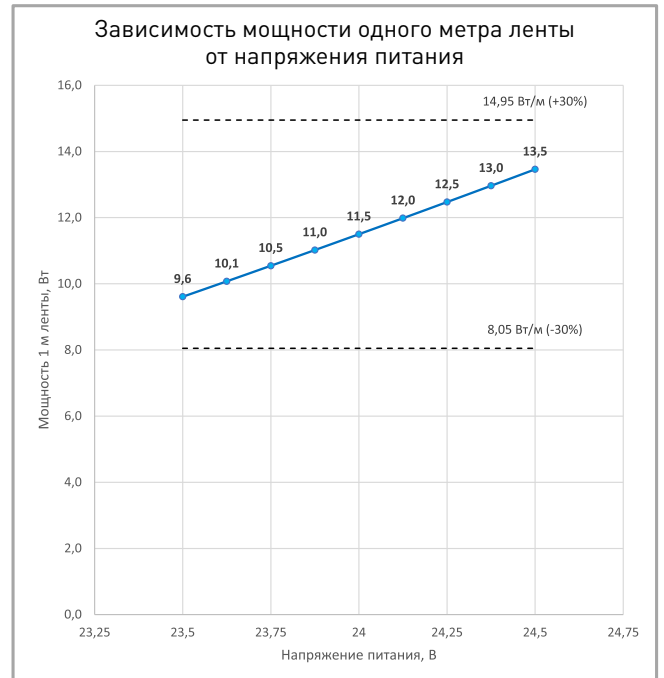

СВЕТОТЕХНИЧЕСКИЕ

Цвет свечения	WHITE <input type="checkbox"/> Белый 6000 К
Индекс цветопередачи, CRI	>90
Угол излучения	170°
Световой поток	1200 лм/м
Световая эффективность	106 лм/Вт

ЭЛЕКТРИЧЕСКИЕ

Напряжение питания	DC 24 В
Максимальная мощность на 1 метр	11.5 Вт/м
Максимальный потребляемый ток	0.48 А/м

ПОТРЕБЛЯЕМАЯ МОЩНОСТЬ

Удельная мощность ленты снижается при увеличении длины подключаемого отрезка из-за падения напряжения по длине ленты.

Указаны предельные границы допустимого отклонения напряжения питания ленты.