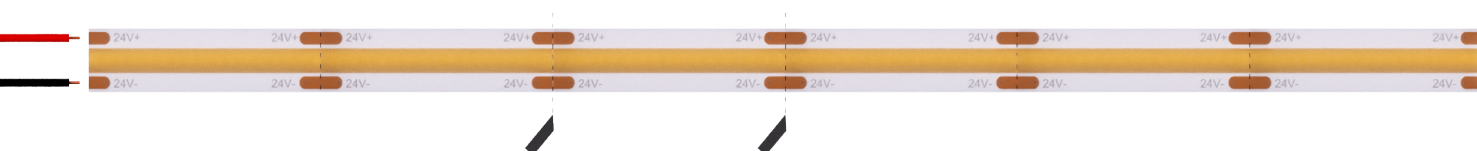

ВНИМАНИЕ! Резка ленты допускается только в обозначенных местах

Не сгибать под острыми углами

Не скручивать

Не растягивать

Не сгибать

СВЕТОДИОДНАЯ ЛЕНТА

COB-X544-8-12mm 24V 11.5 W/m

11.5 Вт/м

Схема подключения нескольких светодиодных лент с двух сторон

Максимальная длина подключения с двух сторон 5 м

СВЕТОДИОДНАЯ ЛЕНТА

COB-X544-8-12mm 24V 11.5 W/m

11.5 Вт/м

24 В

IP20

CRI>90