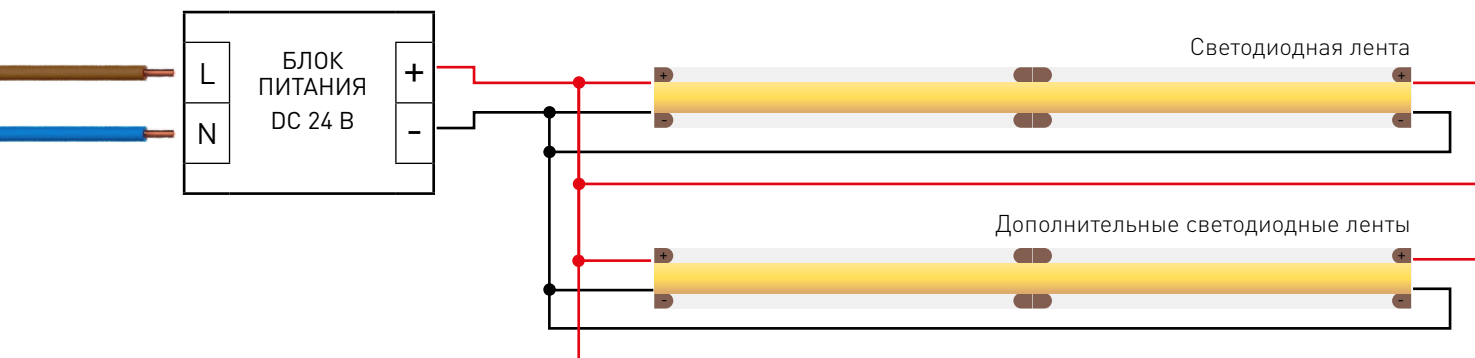

ВНИМАНИЕ! Резка ленты допускается только в обозначенных местах

Не сгибать под острыми углами

Не скручивать

Не растягивать

Не сгибать

СВЕТОДИОДНАЯ ЛЕНТА

COB-X544-8-12mm 24V 11.5 W/m

11.5 Вт/м

Схема подключения нескольких светодиодных лент с двух сторон

Максимальная длина подключения с двух сторон 5 м

СВЕТОДИОДНАЯ ЛЕНТА

COB-X544-8-12mm 24V 11.5 W/m

11.5 Вт/м

24 В

IP20

CRI>90