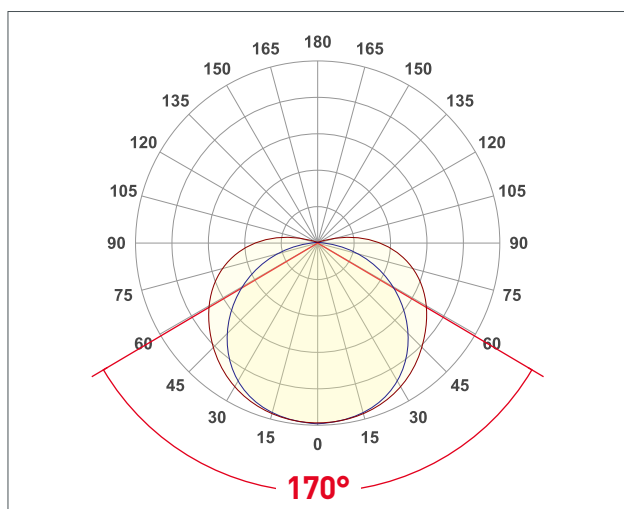

СВЕТОДИОДНАЯ ЛЕНТА

Серия COB-X544-8-12mm 24V 11.5 W/m

11.5 Вт/м

24 В

CRI>90

IP20

8 мм

ОПИСАНИЕ

- Светодиодная лента сплошного свечения COB серии X544 шириной 8 мм, мощностью 11.5 Вт/м.
- Светодиоды CSP, 544 шт/м, белого цвета свечения (6000К).
- Высокий индекс цветопередачи CRI>90 обеспечивает точное восприятие цветовых оттенков при освещении любых жилых, офисных или производственных помещений.
- Минимальный отрезок 29.41 мм.
- Эффект сплошной линии света создается без применения рассеивающих экранов.
- Используется для декоративной подсветки рекламных конструкций и витрин.
- Обязательна установка на профиль.

УГОЛ ИЗЛУЧЕНИЯ

Светодиодные ленты
COB сплошное свечение
X544 24V 8mm 11.5 W/m

www.arlight.ru

ПАРАМЕТРЫ

Артикул	031902(3)
Степень пылевлагозащиты	IP20
Тип светодиода	CSP
Плотность светодиодов	544 шт/м
Минимальный отрезок	29.41 мм
Каналы управления	1 CH (1 канал Mono)
Гарантия	5 лет

СВЕТОТЕХНИЧЕСКИЕ

Цвет свечения	WHITE ☐ Белый 6000 К
Индекс цветопередачи, CRI	>90
Угол излучения	170°
Световой поток	1200 лм/м
Световая эффективность	106 лм/Вт

ЭЛЕКТРИЧЕСКИЕ

Напряжение питания	DC 24 В
Максимальная мощность на 1 метр	11.5 Вт/м
Максимальный потребляемый ток	0.48 А/м

ГАБАРИТНЫЕ

Длина	5000 мм
Ширина	8 мм
Высота	1.6 мм
Мин. радиус изгиба	50 мм
Вес упаковки	137 г, катушка 5 м

КЛИМАТИЧЕСКИЕ УСЛОВИЯ

Диапазон рабочих температур	-30... 45 °С