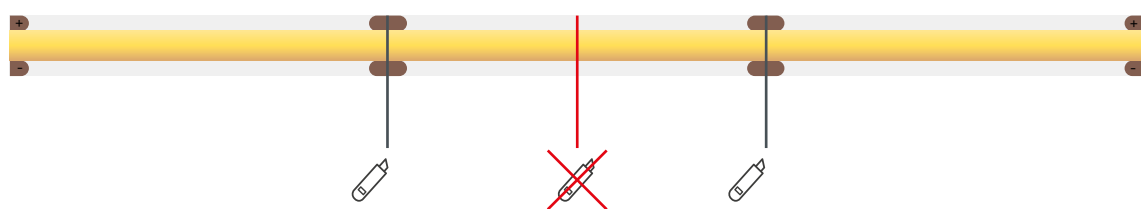

Отключите питание

Обезжирьте поверхность профиля

Снимите защитную пленку с ленты

Не давите на светодиоды

Рекомендуется пайка для надежности соединения

Допустимые направления и минимальный радиус изгиба ленты