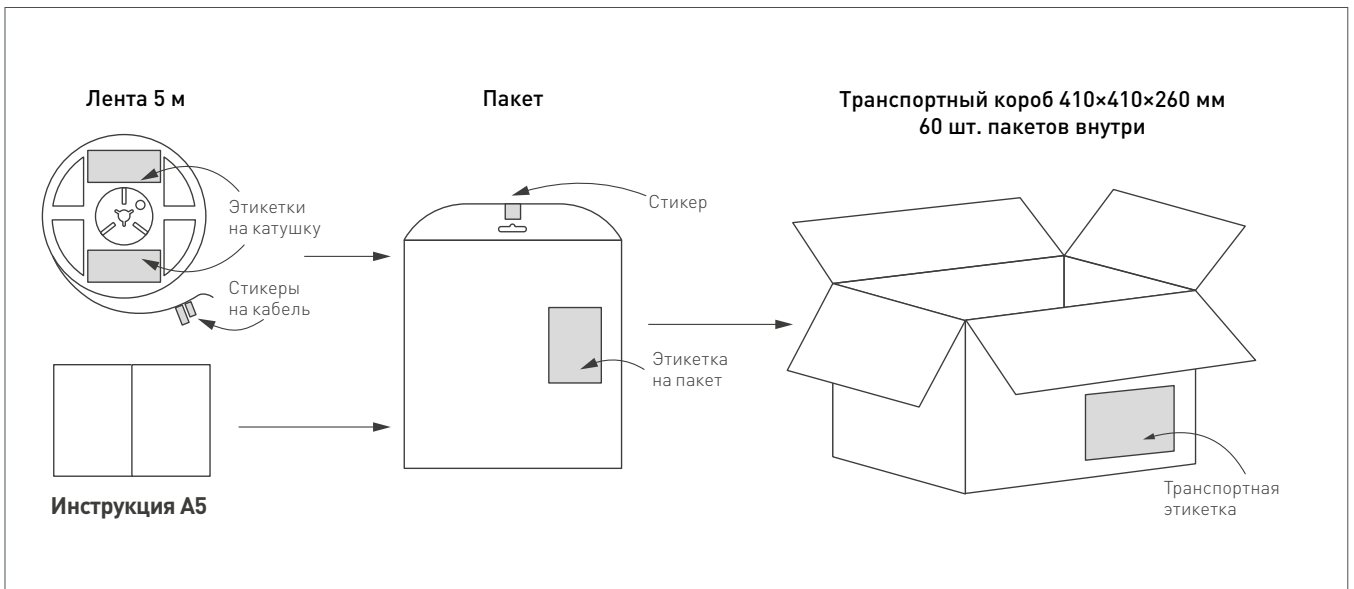

СВЕТОДИОДНАЯ ЛЕНТА

COB-X544-8-12mm 24V 11.5 W/m

11.5 Вт/м

24 В

IP20

CRI>90

УПАКОВКА

Катушка	5 м
Вес упаковки	137 гр
Вес транспортной коробки	27.33 кг