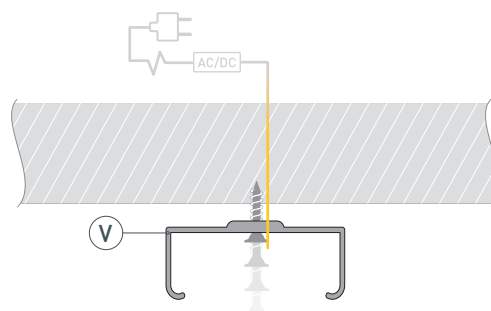

ПРИМЕНЕНИЕ

- Для использования внутри помещений.
- Для светодиодных лент и линеек шириной до 11 мм и мощностью менее 15 Вт/м.

11 мм

Накладной

Серебристый

ПАРАМЕТРЫ

Артикул	012088
Модель	MIC-2000
Цвет	 серебристый
Покрытие	без покрытия
Форма (сечение)	прямоугольный
Назначение	для контурной подсветки
Размеры профиля	2000×15.2×6 мм
Ширина площадки для лент	11.2 мм
Рассеиваемая (отводимая) тепловая мощность на 1 м	15 Вт

* При использовании светодиодных лент и линеек.

ЧЕРТЕЖ

РУКОВОДСТВО ПО МОНТАЖУ ПРОФИЛЯ

Необходимые компоненты

- | | | |
|---|--|---|
| Ⓘ  Профиль | Ⓜ  Заглушка | Ⓥ  Держатель |
| Ⓜ  Экран | Ⓙ  Светодиодная лента | |

- 1** / Закрепите скобы-держатели (Ⓥ) на поверхности и выведите кабель от блока питания для светодиодной ленты.

- 2** / Установите в профиль (Ⓘ) светодиодную ленту (Ⓙ). Перед приклеиванием лент рекомендуется обезжирить поверхность профиля (Ⓘ). Максимально допустимая для подключения длина отрезка светодиодной ленты указана в инструкции к светодиодной ленте.

- 3** / Установите профиль (Ⓘ) в скобы-держатели (Ⓥ) и подключите светодиодную ленту к источнику питания, строго соблюдая полярность, обозначенную на плате светодиодной ленты.

- 4** / Установите на профиль (Ⓘ) экран (Ⓜ), а затем заглушки (Ⓜ).