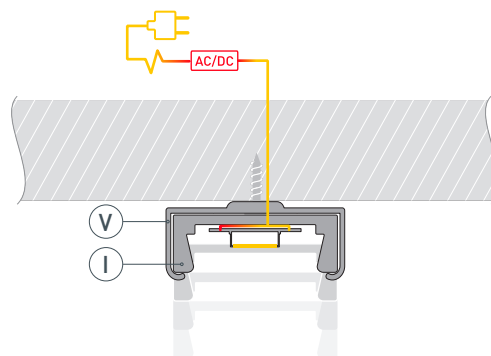

* При использовании светодиодных лент и линеек.

ЧЕРТЕЖ

РУКОВОДСТВО ПО МОНТАЖУ ПРОФИЛЯ

Необходимые компоненты

- | | | |
|---|--|---|
| Ⓘ  Профиль | Ⓜ  Заглушка | Ⓥ  Держатель |
| Ⓜ  Экран | Ⓙ  Светодиодная лента | |

- 1** / Закрепите скобы-держатели (Ⓥ) на поверхности и выведите кабель от блока питания для светодиодной ленты.

- 2** / Установите в профиль (Ⓘ) светодиодную ленту (Ⓙ). Перед приклеиванием лент рекомендуется обезжирить поверхность профиля (Ⓘ). Максимально допустимая для подключения длина отрезка светодиодной ленты указана в инструкции к светодиодной ленте.

- 3** / Установите профиль (Ⓘ) в скобы-держатели (Ⓥ) и подключите светодиодную ленту к источнику питания, строго соблюдая полярность, обозначенную на плате светодиодной ленты.

- 4** / Установите на профиль (Ⓘ) экран (Ⓜ), а затем заглушки (Ⓜ).