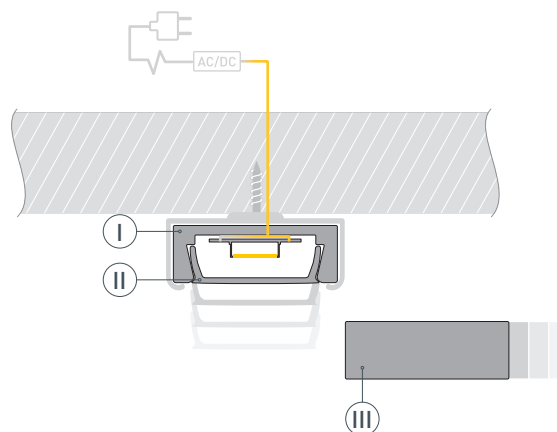

* При использовании светодиодных лент и линеек.

ЧЕРТЕЖ

РУКОВОДСТВО ПО МОНТАЖУ ПРОФИЛЯ

Необходимые компоненты

- | | | |
|---|--|---|
| Ⓘ  Профиль | Ⓜ  Заглушка | Ⓥ  Держатель |
| Ⓜ  Экран | Ⓙ  Светодиодная лента | |

- 1** / Закрепите скобы-держатели (Ⓥ) на поверхности и выведите кабель от блока питания для светодиодной ленты.

- 2** / Установите в профиль (Ⓘ) светодиодную ленту (Ⓙ). Перед приклеиванием лент рекомендуется обезжирить поверхность профиля (Ⓘ). Максимально допустимая для подключения длина отрезка светодиодной ленты указана в инструкции к светодиодной ленте.

- 3** / Установите профиль (Ⓘ) в скобы-держатели (Ⓥ) и подключите светодиодную ленту к источнику питания, строго соблюдая полярность, обозначенную на плате светодиодной ленты.

- 4** / Установите на профиль (Ⓘ) экран (Ⓜ), а затем заглушки (Ⓜ).