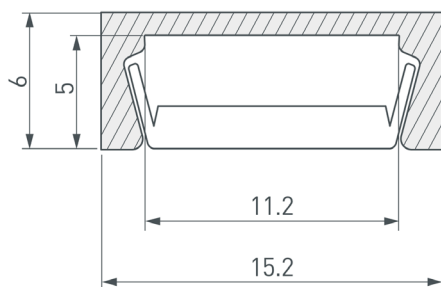

ПРИМЕНЕНИЕ

- Для использования внутри помещений.
- Для светодиодных лент и линеек шириной до 11 мм и мощностью менее 15 Вт/м.

11 мм

Накладной

Серебристый

ПАРАМЕТРЫ

Артикул	012088
Модель	MIC-2000
Цвет	 серебристый
Покрытие	без покрытия
Форма (сечение)	прямоугольный
Назначение	для контурной подсветки
Размеры профиля	2000×15.2×6 мм
Ширина площадки для лент	11.2 мм
Рассеиваемая (отводимая) тепловая мощность на 1 м	15 Вт

* При использовании светодиодных лент и линеек.

ЧЕРТЕЖ

РУКОВОДСТВО ПО МОНТАЖУ ПРОФИЛЯ

Необходимые компоненты

- | | | |
|---|--|---|
| Ⓘ  Профиль | Ⓜ  Заглушка | Ⓥ  Держатель |
| Ⓜ  Экран | Ⓙ  Светодиодная лента | |

- 1** / Закрепите скобы-держатели (Ⓥ) на поверхности и выведите кабель от блока питания для светодиодной ленты.

- 2** / Установите в профиль (Ⓘ) светодиодную ленту (Ⓙ). Перед приклеиванием лент рекомендуется обезжирить поверхность профиля (Ⓘ). Максимально допустимая для подключения длина отрезка светодиодной ленты указана в инструкции к светодиодной ленте.

- 3** / Установите профиль (Ⓘ) в скобы-держатели (Ⓥ) и подключите светодиодную ленту к источнику питания, строго соблюдая полярность, обозначенную на плате светодиодной ленты.

- 4** / Установите на профиль (Ⓘ) экран (Ⓜ), а затем заглушки (Ⓜ).