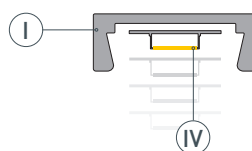

ПРИМЕНЕНИЕ

- Для использования внутри помещений.
- Для светодиодных лент и линеек шириной до 11 мм и мощностью менее 15 Вт/м.

11 мм

Накладной

Серебристый

ПАРАМЕТРЫ

Артикул	012088
Модель	MIC-2000
Цвет	 серебристый
Покрытие	без покрытия
Форма (сечение)	прямоугольный
Назначение	для контурной подсветки
Размеры профиля	2000×15.2×6 мм
Ширина площадки для лент	11.2 мм
Рассеиваемая (отводимая) тепловая мощность на 1 м	15 Вт

* При использовании светодиодных лент и линеек.

ЧЕРТЕЖ

РУКОВОДСТВО ПО МОНТАЖУ ПРОФИЛЯ

Необходимые компоненты

- | | | |
|---|--|---|
| Ⓘ  Профиль | Ⓜ  Заглушка | Ⓥ  Держатель |
| Ⓜ  Экран | Ⓙ  Светодиодная лента | |

- 1** / Закрепите скобы-держатели (Ⓥ) на поверхности и выведите кабель от блока питания для светодиодной ленты.

- 2** / Установите в профиль (Ⓘ) светодиодную ленту (Ⓙ). Перед приклеиванием лент рекомендуется обезжирить поверхность профиля (Ⓘ). Максимально допустимая для подключения длина отрезка светодиодной ленты указана в инструкции к светодиодной ленте.

- 3** / Установите профиль (Ⓘ) в скобы-держатели (Ⓥ) и подключите светодиодную ленту к источнику питания, строго соблюдая полярность, обозначенную на плате светодиодной ленты.

- 4** / Установите на профиль (Ⓘ) экран (Ⓜ), а затем заглушки (Ⓜ).