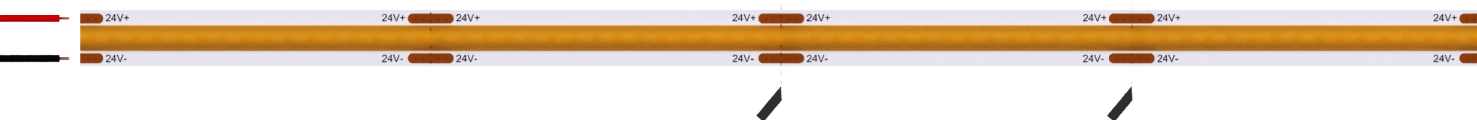

Схема подключения нескольких светодиодных лент с двух сторон

Максимальная длина подключения с двух сторон 5 м

СВЕТОДИОДНАЯ ЛЕНТА

COB-X320-8mm 24V 8 W/m

8 Вт/м

24 В

IP20

CRI>90