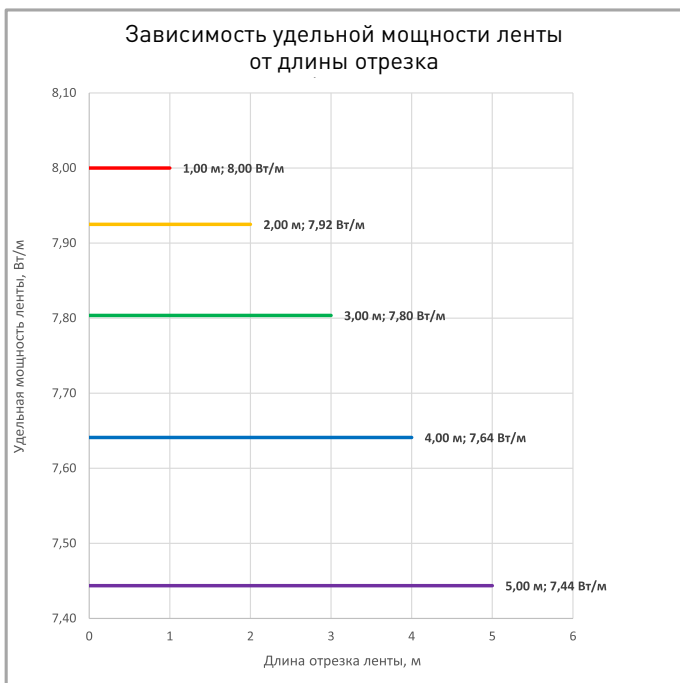

ПОТРЕБЛЯЕМАЯ МОЩНОСТЬ

Удельная мощность ленты снижается при увеличении длины подключаемого отрезка из-за падения напряжения по длине ленты.