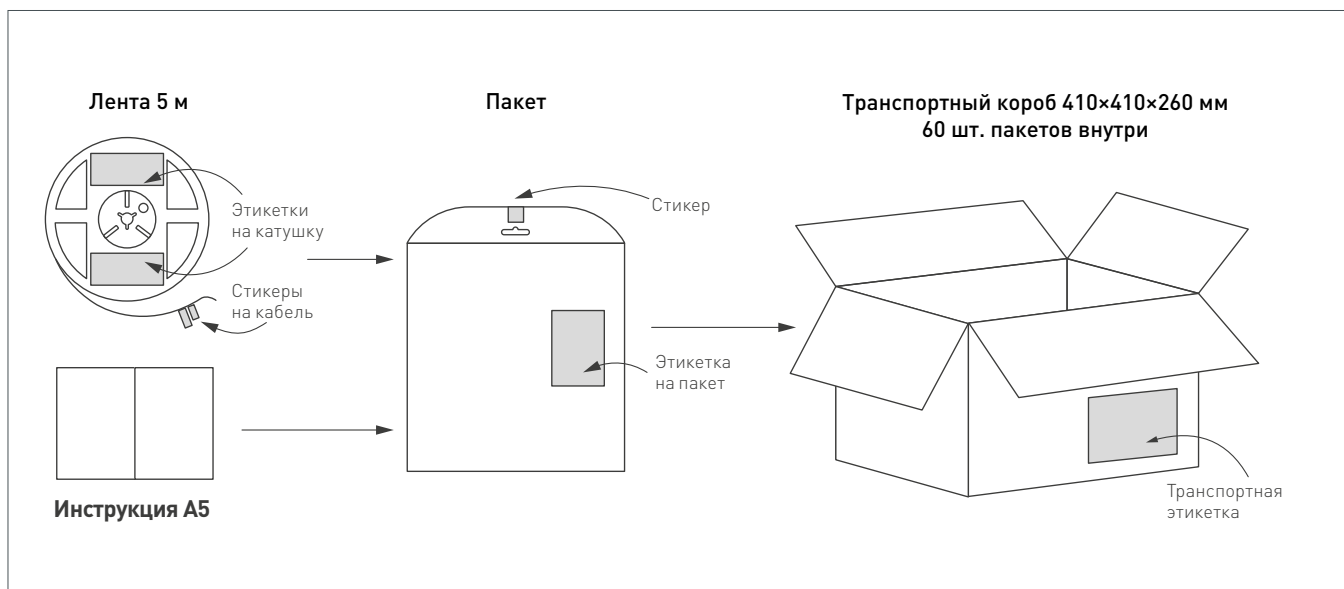

СВЕТОДИОДНАЯ ЛЕНТА

COB-X320-8mm 24V 8 W/m

8 Вт/м

24 В

IP20

CRI>90

УПАКОВКА

Катушка	|	5 м
Вес упаковки	|	128 гр
Вес транспортной коробки	|	25.66 кг