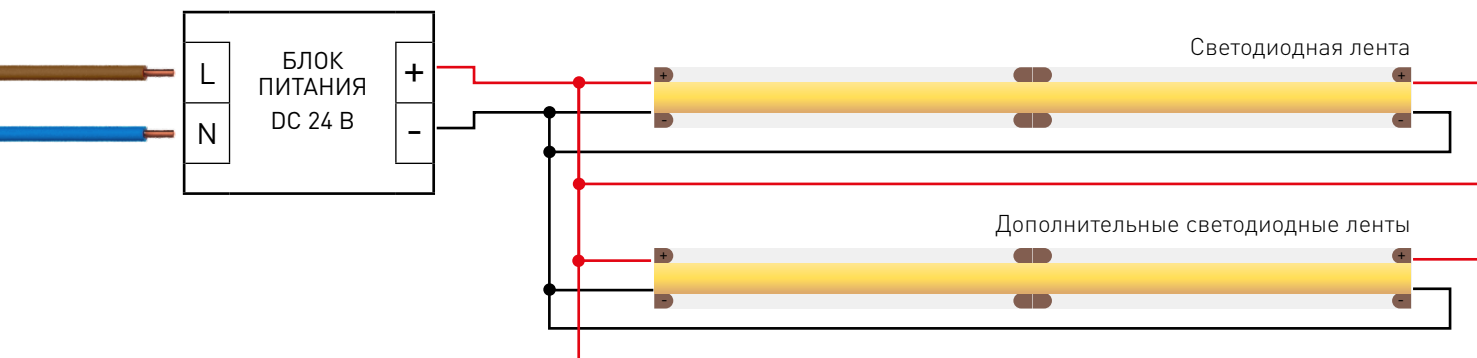

Схема подключения нескольких светодиодных лент с двух сторон

Максимальная длина подключения с двух сторон 5 м

СВЕТОДИОДНАЯ ЛЕНТА

COB-X320-8mm 24V 8 W/m

8 Вт/м

24 В

IP20

CRI>90