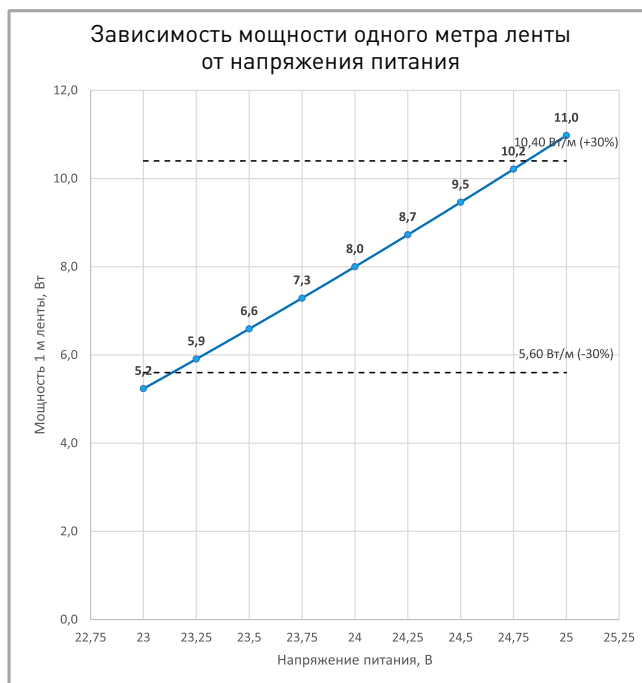

СВЕТОТЕХНИЧЕСКИЕ

Цвет свечения	WHITE <input type="checkbox"/> Белый 6000 К
Индекс цветопередачи, CRI	>90
Угол излучения	170°
Световой поток	680 лм/м
Световая эффективность	88 лм/Вт

ЭЛЕКТРИЧЕСКИЕ

Напряжение питания	DC 24 В
Максимальная мощность на 1 метр	8 Вт/м
Максимальный потребляемый ток	0.33 А/м

ПОТРЕБЛЯЕМАЯ МОЩНОСТЬ

Удельная мощность ленты снижается при увеличении длины подключаемого отрезка из-за падения напряжения по длине ленты.

Указаны предельные границы допустимого отклонения напряжения питания ленты.