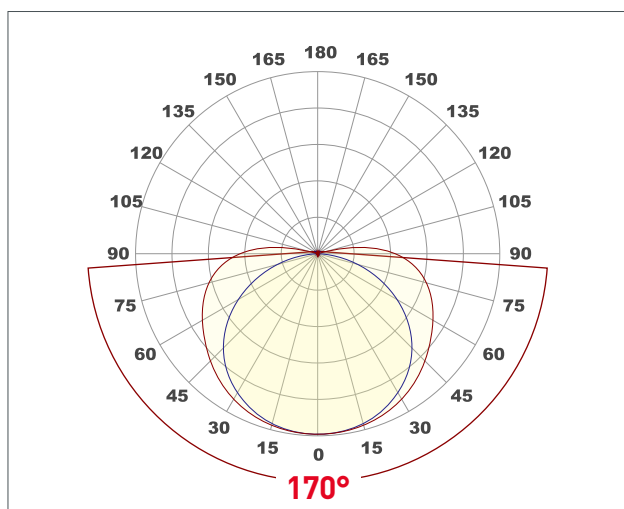

СВЕТОДИОДНАЯ ЛЕНТА

Серия COB-X320-8mm 24V 8 W/m

8 Вт/м

24 В

CRI>90

IP20

8 мм

ОПИСАНИЕ

- Светодиодная лента сплошного свечения COB серии X320 шириной 8 мм, мощностью 8 Вт/м.
- Напряжение питания 24 В.
- Светодиоды CSP, 320 шт/м, белого цвета свечения (6000К).
- Высокий индекс цветопередачи CRI>90 обеспечивает точное восприятие цветовых оттенков при освещении любых жилых, офисных или производственных помещений.
- Минимальный отрезок 50 мм.
- В ленте используется технология ReelToReel, данная технология обеспечивает производство ленты без пайки и повышает ее механическую прочность.
- Эффект сплошной линии света создается без применения рассеивающих экранов.
- Используется для декоративной подсветки рекламных конструкций и витрин.

УГОЛ ИЗЛУЧЕНИЯ

Светодиодные ленты
COB сплошное свечение
X320 24V 8mm 8 W/m

www.arlight.ru

ПАРАМЕТРЫ

Артикул	039020(1)
Степень пылевлагозащиты	IP20
Тип светодиода	CSP
Плотность светодиодов	320 шт/м
Минимальный отрезок	50 мм
Каналы управления	1 CH (1 канал Mono)
Гарантия	5 лет

СВЕТОТЕХНИЧЕСКИЕ

Цвет свечения	WHITE ☐ Белый 6000 К
Индекс цветопередачи, CRI	>90
Угол излучения	170°
Световой поток	680 лм/м
Световая эффективность	88 лм/Вт

ЭЛЕКТРИЧЕСКИЕ

Напряжение питания	DC 24 В
Максимальная мощность на 1 метр	8 Вт/м
Максимальный потребляемый ток	0.33 А/м

ГАБАРИТНЫЕ

Длина	5000 мм
Ширина	8 мм
Высота	2 мм
Мин. радиус изгиба	60 мм
Вес упаковки	128 г, катушка 5 м

КЛИМАТИЧЕСКИЕ УСЛОВИЯ

Диапазон рабочих температур	-30... 45 °C