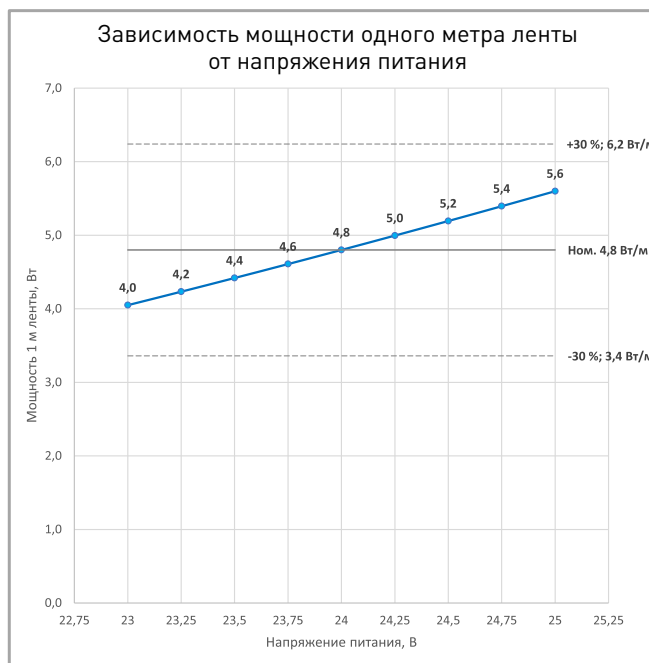

ВНИМАНИЕ! Резка ленты допускается только в обозначенных местах

Не сгибать под острыми углами

Не скручивать

Не растягивать

Не сгибать

ПОТРЕБЛЯЕМАЯ МОЩНОСТЬ

Удельная мощность ленты снижается при увеличении длины подключаемого отрезка из-за падения напряжения по длине ленты.