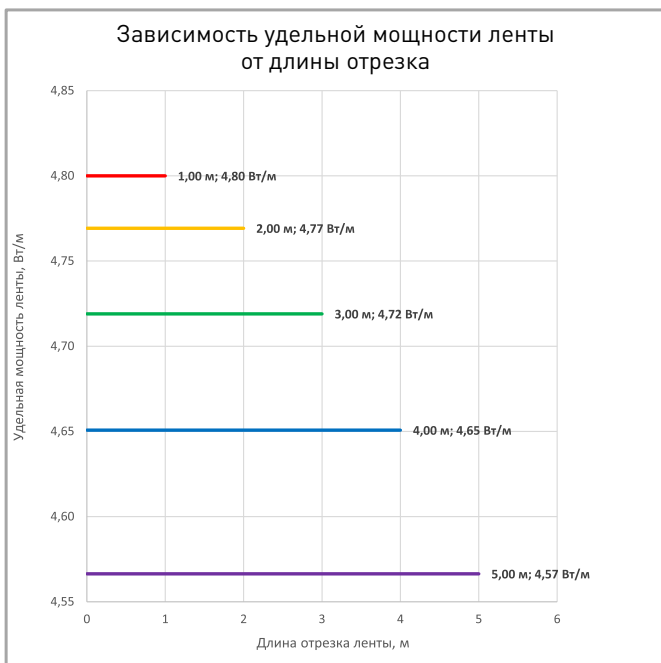

ВНИМАНИЕ! Резка ленты допускается только в обозначенных местах

Не сгибать под острыми углами

Не скручивать

Не растягивать

Не сгибать

ПОТРЕБЛЯЕМАЯ МОЩНОСТЬ

Удельная мощность ленты снижается при увеличении длины подключаемого отрезка из-за падения напряжения по длине ленты.