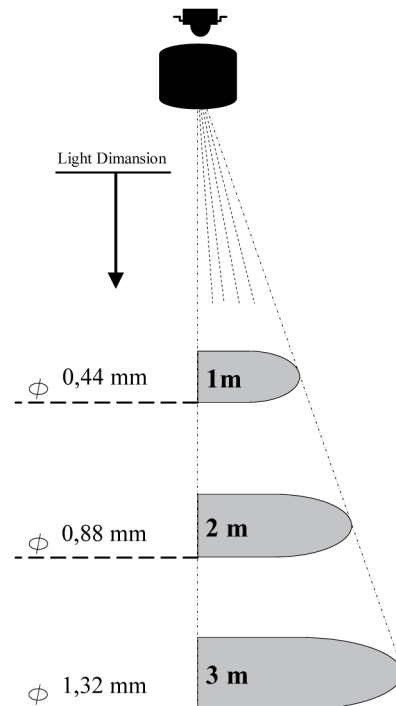

Линза 25DXP (25°, CREE XP-C/E/G)

Габариты. Упаковка

ANGLE	25°
Box Quantiti	400 x 8 = 3200 PCS
Box Size	24 X 24 X 15 CM
Lens Net Kg +/- %3	1,670 Kg
Box Total Kg +/- %3	2,210 Kg
LENS Dimension	H: 7mm D: 15 mm

Типы светодиодов

Фокус цветowych длин волн

Цветовая длина волны

TURLENS USE: Street, Office, Home, Stage, Architectural, DownLight, &Decorative Lighting

Lens Material: Optical Grade Best Available Optical Efficiency with high UV & Temperature Resistance -40°C ~ + 100°C Light Transmittance High Productivity with 2mmTh.