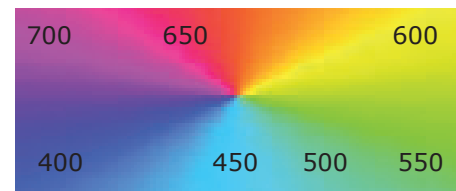

Линза 25DXP (25°, CREE XP-C/E/G)

Габариты. Упаковка

ANGLE	25°
Box Quantiti	400 x 8 = 3200 PCS
Box Size	24 X 24 X 15 CM
Lens Net Kg +/- %3	1,670 Kg
Box Total Kg +/- %3	2,210 Kg
LENS Dimension	H: 7mm D: 15 mm

Типы светодиодов

Фокус цветowych длин волн

Цветовая длина волны

TURLENS USE: Street, Office, Home, Stage, Architectural, DownLight, &Decorative Lighting

Lens Material: Optical Grade Best Available Optical Efficiency with high UV & Temperature Resistance -40°C ~ + 100°C Light Transmittance High Productivity with 2mmTh.