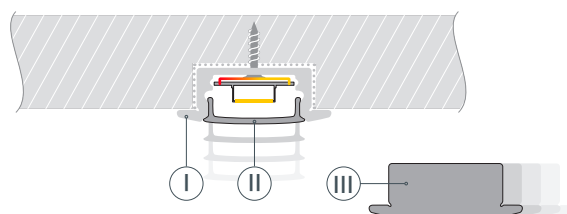

ПРИМЕНЕНИЕ

- Подсветка мебели, пазов, ниш и других элементов интерьера.
- Для светодиодных лент шириной до 12 мм.

12 мм

Встраиваемый

Белый

ПАРАМЕТРЫ

Артикул	044237(1)
Модель	LINE-2308-F-2000 WHITE
Цвет	 белый
Покрытие	порошковая окраска
Форма (сечение)	с фланцем
Назначение	для контурной подсветки
Размеры профиля	2000×23×8 мм
Ширина площадки для лент	12 мм
Рассеиваемая (отводимая) тепловая мощность* на 1 м	16 Вт

* При использовании светодиодных лент и линеек.

ЧЕРТЕЖ

РУКОВОДСТВО ПО МОНТАЖУ ПРОФИЛЯ

Необходимые компоненты:

- 1** / Подготовьте паз для установки профиля. Выведите наружу кабель от источника питания для светодиодной ленты.

- 2** / Зафиксируйте профиль Ⓘ в подготовленном пазу.

- 3** / Перед приклеиванием светодиодной ленты рекомендуется обезжирить поверхность профиля Ⓘ. Установите в профиль Ⓘ светодиодную ленту Ⓦ и проденьте кабель светодиодной ленты через отверстие в заглушке Ⓥ. Затем подключите ленту к источнику питания, строго соблюдая полярность, обозначенную на плате светодиодной ленты Ⓦ. Максимально допустимая для подключения длина отрезка светодиодной ленты указана в инструкции к светодиодной ленте. Для обеспечения равномерного свечения ленты по всей длине рекомендуется подавать питание на светодиодную ленту с двух сторон. Установите заглушку с отверстием Ⓥ с одной стороны профиля Ⓘ.

- 4** / Установите на профиль заглушку ⓓ с другой стороны профиля Ⓘ, а затем — экран Ⓜ.

СОПУТСТВУЮЩИЕ ТОВАРЫ И АКСЕССУАРЫ

Приобретаются отдельно

Экран

040013
ARH-LINE-2000 OPAL-PM

Экран

047948
ARH-LINE-3000 OPAL-PM