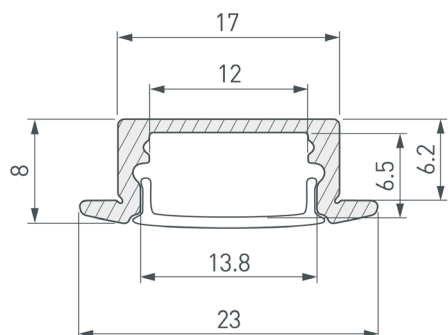

Электронная документация

АЛЮМИНИЕВЫЙ ПРОФИЛЬ LINE-2308-F-2000 WHITE

ОПИСАНИЕ

- Встраиваемый профиль с накладным фланцем, выполненный в белом цвете.
- Ширина паза для установки профиля 17 мм.
- Экраны, заглушки и другие аксессуары поставляются отдельно.

ПРИМЕНЕНИЕ

- Подсветка мебели, пазов, ниш и других элементов интерьера.
- Для светодиодных лент шириной до 12 мм.

12 мм

Встраиваемый

Белый

ПАРАМЕТРЫ

Артикул	044237(1)
Модель	LINE-2308-F-2000 WHITE
Цвет	 белый
Покрытие	порошковая окраска
Форма (сечение)	с фланцем
Назначение	для контурной подсветки
Размеры профиля	2000×23×8 мм
Ширина площадки для лент	12 мм
Рассеиваемая (отводимая) тепловая мощность* на 1 м	16 Вт

* При использовании светодиодных лент и линеек.

ЧЕРТЕЖ

РУКОВОДСТВО ПО МОНТАЖУ ПРОФИЛЯ

Необходимые компоненты:

- 1** / Подготовьте паз для установки профиля. Выведите наружу кабель от источника питания для светодиодной ленты.

- 2** / Зафиксируйте профиль Ⓘ в подготовленном пазу.

- 3** / Перед приклеиванием светодиодной ленты рекомендуется обезжирить поверхность профиля Ⓘ. Установите в профиль Ⓘ светодиодную ленту Ⓦ и проденьте кабель светодиодной ленты через отверстие в заглушке Ⓥ. Затем подключите ленту к источнику питания, строго соблюдая полярность, обозначенную на плате светодиодной ленты Ⓦ. Максимально допустимая для подключения длина отрезка светодиодной ленты указана в инструкции к светодиодной ленте. Для обеспечения равномерного свечения ленты по всей длине рекомендуется подавать питание на светодиодную ленту с двух сторон. Установите заглушку с отверстием Ⓥ с одной стороны профиля Ⓘ.