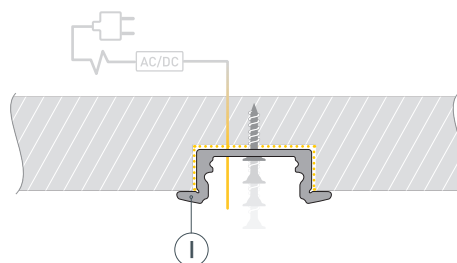

Электронная документация

АЛЮМИНИЕВЫЙ ПРОФИЛЬ LINE-2308-F-2000 WHITE

ОПИСАНИЕ

- Встраиваемый профиль с накладным фланцем, выполненный в белом цвете.
- Ширина паза для установки профиля 17 мм.
- Экраны, заглушки и другие аксессуары поставляются отдельно.

* При использовании светодиодных лент и линеек.

ЧЕРТЕЖ

РУКОВОДСТВО ПО МОНТАЖУ ПРОФИЛЯ

Необходимые компоненты:

- 1** / Подготовьте паз для установки профиля. Выведите наружу кабель от источника питания для светодиодной ленты.

- 2** / Зафиксируйте профиль Ⓘ в подготовленном пазу.

- 3** / Перед приклеиванием светодиодной ленты рекомендуется обезжирить поверхность профиля Ⓘ. Установите в профиль Ⓘ светодиодную ленту Ⓦ и проденьте кабель светодиодной ленты через отверстие в заглушке Ⓥ. Затем подключите ленту к источнику питания, строго соблюдая полярность, обозначенную на плате светодиодной ленты Ⓦ. Максимально допустимая для подключения длина отрезка светодиодной ленты указана в инструкции к светодиодной ленте. Для обеспечения равномерного свечения ленты по всей длине рекомендуется подавать питание на светодиодную ленту с двух сторон. Установите заглушку с отверстием Ⓥ с одной стороны профиля Ⓘ.

- 4** / Установите на профиль заглушку ⓓ с другой стороны профиля Ⓘ, а затем — экран Ⓜ.

СОПУТСТВУЮЩИЕ ТОВАРЫ И АКСЕССУАРЫ

Приобретаются отдельно

Экран

040013
ARH-LINE-2000 OPAL-PM

Экран

047948
ARH-LINE-3000 OPAL-PM